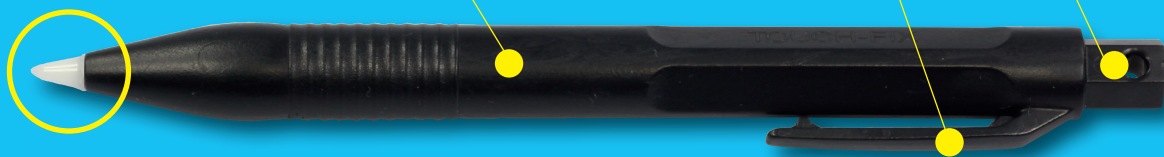

PROFI-Touchpen

mit Klick-Fix® und Teleschnur oder auch solo.

Der **PROFI-Touchpen**

Solider massiver Gerätekörper aus **Vollmaterial Delrin** mit elastischem **Halteclip** und **Öse** für Teleschnur oder andere Aufhänger. Echt spitze: Sanftsolide Plastikspitze für präzises Touchieren. Gehäuse: Standardfarbe schwarz oder grau. Sonderfarben ab 5000 Stück möglich.

Art.-Nr. 5500: Der **PROFI-Touchpen** für unterwegs. Immer dabei – praktisch unzerbrechlich.

Art.-Nr. 5510:

Der **PROFI-Touchpen** wie Art.-Nr. 5500, in schwarz oder grau, mit Plastikspitze, **fest verbunden** mit dem Klick-Fix®.

Ein eckiges oder ovales Werbepad, fest angebracht an der Klick-Fix®-Halterung, bietet Ihnen eine preiswerte Langzeitwerbung.

Alles Logo – oder was?

Art.-Nr. 5000.42

Ein Platz, der ins Auge sticht!

Art.-Nr. 5000.44

Der **Klick-Fix®** als Halterung für alle Teile bis 12 mm Ø kann in allen Ebenen mittels Klebefolie problemlos angebracht werden (auch mit Magneten). Sockelfarbe: schwarz oder grau. Haltebacken: schwarz, grau, rot, blau, grün, gelb. Die Teleschnur ist ohne Spannungsverlust dehnbar bis 125 cm. Farben: schwarz, grau, weiß.