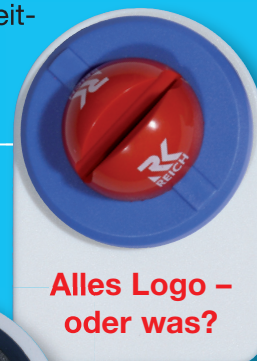

PROFI-Touchpen

mit Klick-Fix® und Teleschnur oder auch solo.

Der **PROFI-Touchpen**

Solider massiver Gerätekörper aus **Vollmaterial Delrin** mit elastischem **Halteclip** und **Öse** für Teleschnur oder andere Aufhänger. Echt spitze: Sanftsolide Plastikspitze für präzises Touchieren. Gehäuse: Standardfarbe schwarz oder grau. Sonderfarben ab 5000 Stück möglich.

Art.-Nr. 5500: Der **PROFI-Touchpen** für unterwegs. Immer dabei – praktisch unzerbrechlich.

Art.-Nr. 5510:

Der **PROFI-Touchpen** wie Art.-Nr. 5500, in schwarz oder grau, mit Plastikspitze, **fest verbunden** mit dem Klick-Fix®.

Ein eckiges oder ovales Werbepad, fest angebracht an der Klick-Fix®-Halterung, bietet Ihnen eine preiswerte Langzeitwerbung.

Alles Logo – oder was?

Art.-Nr. 5000.42

Ein Platz, der ins Auge sticht!

Art.-Nr. 5000.44

Der **Klick-Fix®** als Halterung für alle Teile bis 12 mm Ø kann in allen Ebenen mittels Klebefolie problemlos angebracht werden (auch mit Magneten). Sockelfarbe: schwarz oder grau. Haltebacken: schwarz, grau, rot, blau, grün, gelb. Die Teleschnur ist ohne Spannungsverlust dehnbar bis 125 cm. Farben: schwarz, grau, weiß.